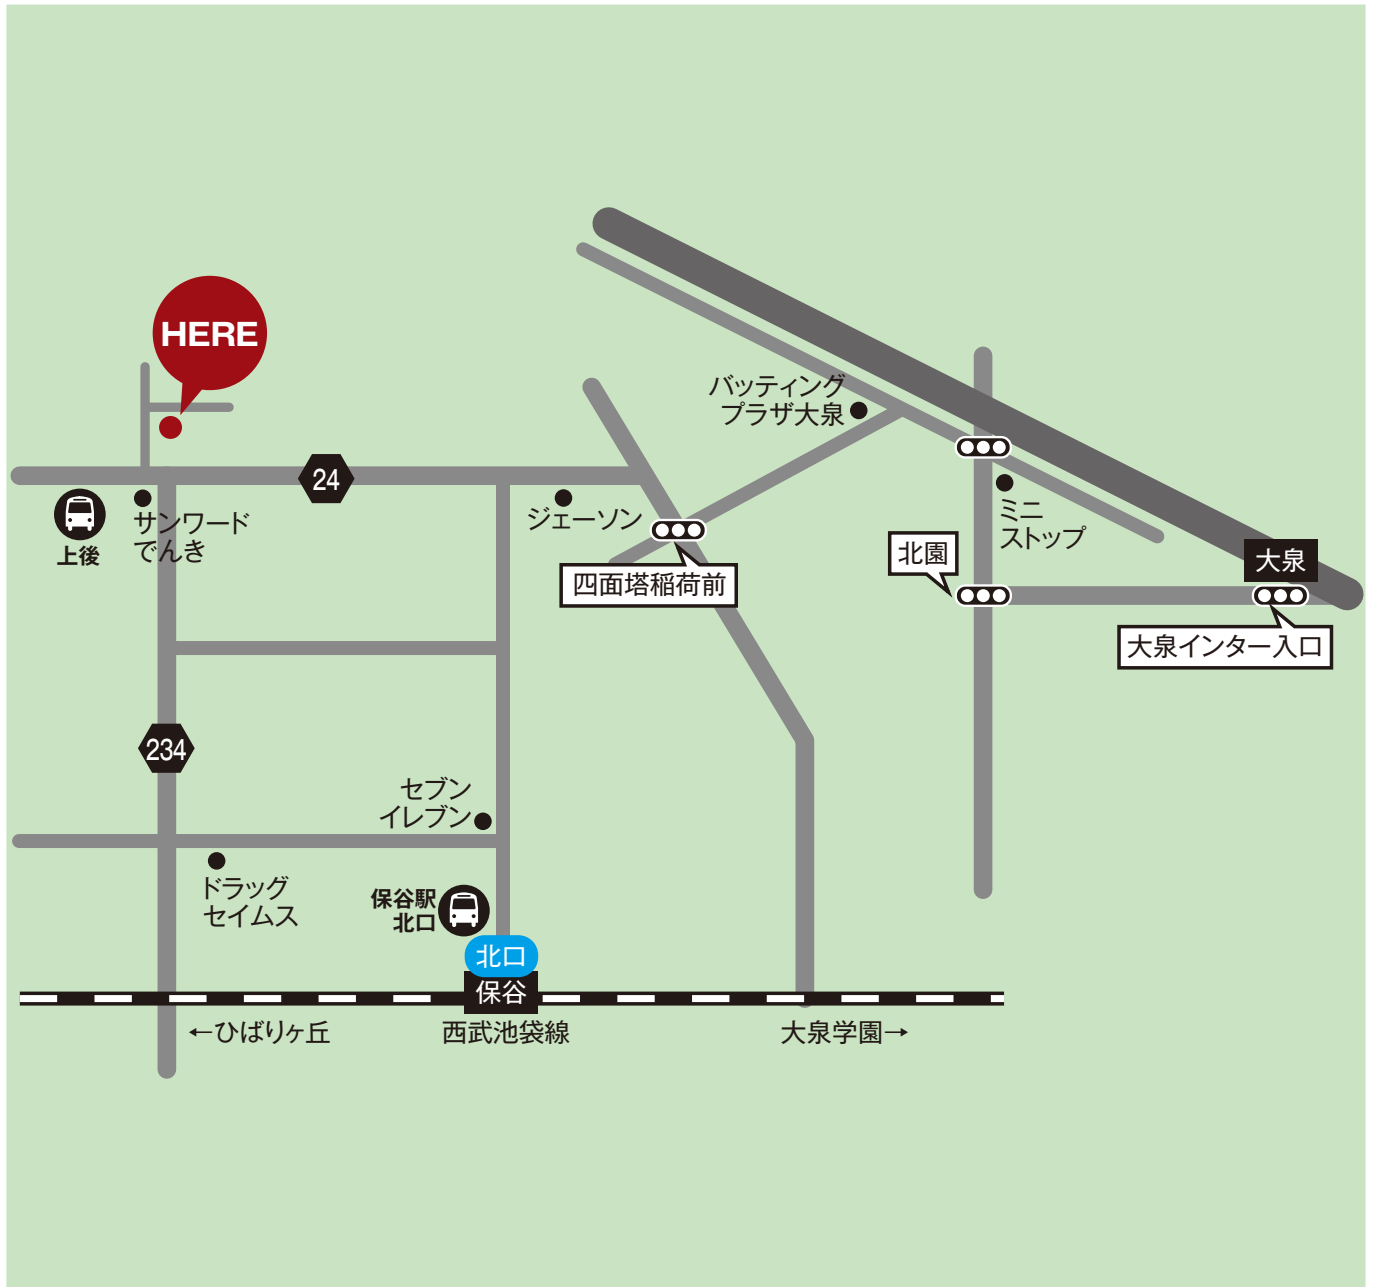

Sturdy Style

We define
the relation between
human and life stage.

ACCESS MAP

●バス: 「保谷駅北口」乗車 7分、「上後」下車 徒歩2分

K-HOUSE

現地住所: 新座市野寺付近

お問合せ先:
スターディ・スタイル一級建築士事務所
TEL: 048-987-2011
Email: sturdy.style-qz@polus.co.jp